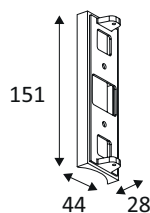

FICHE TECHNIQUE

ACCESSOIRES LIÉS
ACCESSOIRES MÉCANIQUES

BASE PRO

BASE/PRO/A

EQUERRE DE FIXATION POUR POTEAU DIAM. 60mm &

RAYPRO Equerre de fixation pour poteau de diamètre 60mm & 76mm.

WEB

GÉNÉRAL

Classe ETIM	EC002557
Garantie	2 ans
Matière corps	Aluminium
Couleur	Anthracite
Longueur	152,5 mm
Largeur	44,5 mm
Hauteur	28,2 mm
Poids net	0,07 kg

FICHE TECHNIQUE

ACCESSOIRES LIÉS
ACCESSOIRES MÉCANIQUES