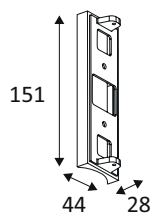

FICHE TECHNIQUE

ACCESSOIRES LIÉS
ACCESSOIRES MÉCANIQUES

 indigo.lighting
 /Indigo.Luminaires
 Indigo Lighting
 @indigolighting

BASE PRO

BASE/PRO/G

EQUERRE DE FIXATION POUR POTEAU DIAM. 60mm &

RAYPRO Equerre de fixation pour poteau de diamètre 60mm & 76mm.

WEB

GÉNÉRAL

Classe ETIM	EC002557
Garantie	2 ans
Matière corps	Aluminium
Couleur	Gris mat
Longueur	152,5 mm
Largeur	44,5 mm
Hauteur	28,2 mm
Poids net	0,07 kg

FICHE TECHNIQUE

ACCESSOIRES LIÉS
ACCESSOIRES MÉCANIQUES