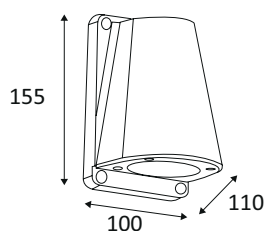

BO1360A15

HUGO GU10 MAX7W PAR16 IP65

Applique murale pour éclairage extérieur.
Éclairage «up» ou «down».

WEB

GÉNÉRAL

Classe ETIM	EC002892
Garantie	2 ans
Matière corps	Fonte d'aluminium
Couleur	Anthracite
Longueur	110 mm
Largeur	100 mm
Hauteur	155 mm
Poids net	0,71 kg

BO1360A15**HUGO GU10 MAX7W PAR16 IP65****OPTIQUE**

Emission lumineuse

Distribution lumineuse

Angle de rayonnement

Température de couleur réglable

ÉLECTRIQUE

Courant/tension d'alimentation 230V AC - 50Hz

AC/DC AC 230V