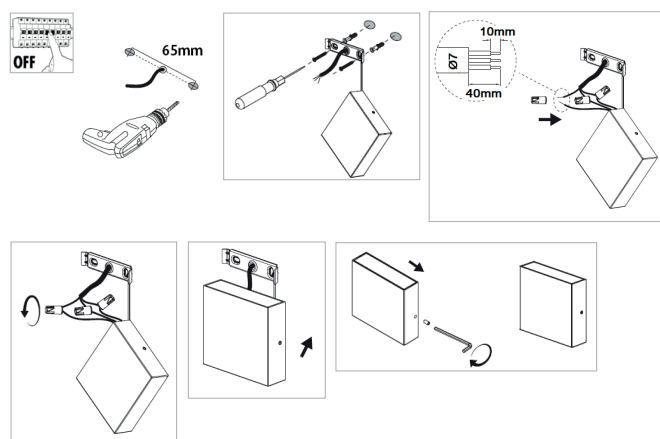

BP12/1D/3K/A

BRIKPRO 1 7W 3000K 870Lm IP67

OPTIQUE

Emission lumineuse	
Distribution lumineuse	
Diffuseur	Verre opalin
Angle de rayonnement	80 °
Température de couleur	3000K
Température de couleur réglable	
Flux lumineux source	870 lm
Flux lumineux luminaire	695 lm lm
Efficacité lumineuse luminaire	99,29 lm/W

ÉLECTRIQUE

Puissance lumineuse	7 W W
Convertisseur inclus	Convertisseur inclus
Courant/tension d'alimentation	230V AC - 50Hz
AC/DC	AC 230V
Fréquence du réseau	Non
Dimmable	Non
Type de variation	Non-dimmable

INSTALLATION

Lieu de montage	Usage en extérieur et intérieur

EMBALLAGE

Code EAN	8058052236023