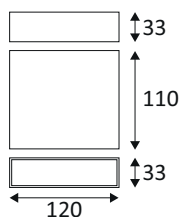

BRIKPRO 1

BP12/1D/3K/A

BRIKPRO 1 7W 3000K 870Lm IP67

Applique murale pour éclairage extérieur.
Diffuseur en verre opalin.
Éclairage direct.
Convertisseur non dimmable intégré dans l'appareil.

WEB

GÉNÉRAL

Classe ETIM	EC002892
Garantie	5 ans
Durée de vie	L70B20 - 50.000h
Matière corps	Fonte d'aluminium
Couleur	Anthracite
Longueur	120 mm
Largeur	33 mm
Hauteur	110 mm

PHYSIQUE

Technologie	LED intégrée
Source(s) incluse(s)	Oui
IP (indice de protection)	IP67
IK (résistance mécanique)	IK05
Test au fil incandescent	650°
Détecteur de mouvement	Non
Détecteur crépusculaire	Non
Éclairage de secours	Non