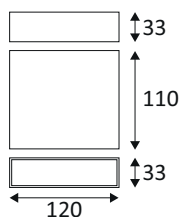

BRIKPRO 1

BP12/1D/3K/G

BRIKPRO 1 7W 3000K 870Lm IP67

Applique murale pour éclairage extérieur.
Diffuseur en verre opalin.
Eclairage direct.
Convertisseur non dimmable intégré dans l'appareil.

WEB

GÉNÉRAL

Classe ETIM	EC002892
Garantie	5 ans
Durée de vie	L70B20 - 50.000h
Matière corps	Fonte d'aluminium
Couleur	Gris mat
Longueur	120 mm
Largeur	33 mm
Hauteur	110 mm

PHYSIQUE

Technologie	LED intégrée
Source(s) incluse(s)	Oui
IP (indice de protection)	IP67
IK (résistance mécanique)	IK05
Test au fil incandescent	650°
Détecteur de mouvement	Non
Détecteur crépusculaire	Non
Eclairage de secours	Non