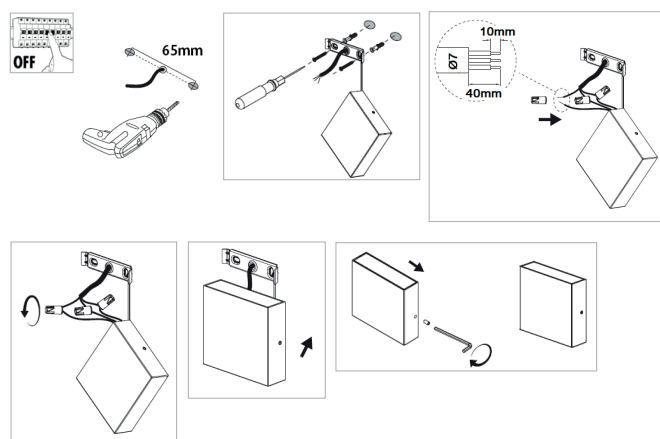

BP12/1D/3K/G

BRIKPRO 1 7W 3000K 870Lm IP67

OPTIQUE

Emission lumineuse	
Distribution lumineuse	
Diffuseur	Verre opalin
Angle de rayonnement	80 °
Température de couleur	3000K
Température de couleur réglable	
Flux lumineux source	870 lm
Flux lumineux luminaire	695 lm lm
Efficacité lumineuse luminaire	99,29 lm/W

ÉLECTRIQUE

Puissance lumineuse	7 W W
Convertisseur inclus	Convertisseur inclus
Courant/tension d'alimentation	230V AC - 50Hz
AC/DC	AC 230V
Fréquence du réseau	Non
Dimmable	Non
Type de variation	Non-dimmable

INSTALLATION

Lieu de montage	Usage en extérieur et intérieur

EMBALLAGE

Code EAN	8058052236047