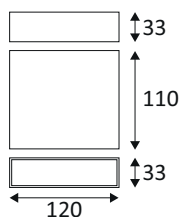

BP12/1D/3K/W

BRIKPRO 1 7W 3000K 870Lm IP67

Applique murale pour éclairage extérieur.
Diffuseur en verre opalin.
Éclairage direct.
Convertisseur non dimmable intégré dans l'appareil.

WEB

GÉNÉRAL

Classe ETIM	EC002892
Garantie	5 ans
Durée de vie	L70B20 - 50.000h
Matière corps	Fonte d'aluminium
Couleur	Blanc mat
Longueur	120 mm
Largeur	33 mm
Hauteur	110 mm