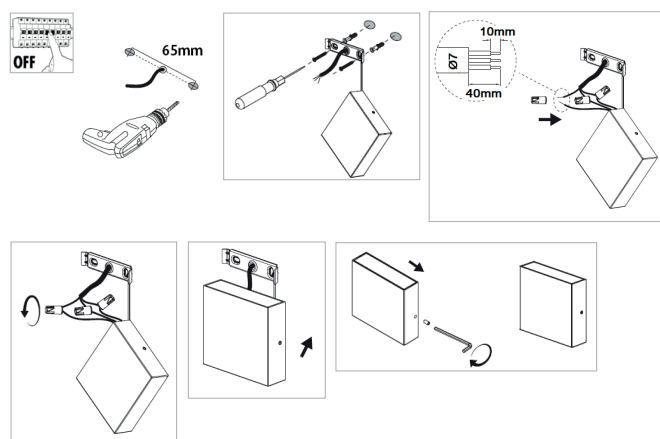

BP12/1D/3K/W

BRIKPRO 1 7W 3000K 870Lm IP67

OPTIQUE

Emission lumineuse	
Distribution lumineuse	
Diffuseur	Verre opalin
Angle de rayonnement	80 °
Température de couleur	3000K
Température de couleur réglable	
Flux lumineux source	870 lm
Flux lumineux luminaire	695 lm lm
Efficacité lumineuse luminaire	99,29 lm/W

ÉLECTRIQUE

Puissance lumineuse	7 W W
Convertisseur inclus	Convertisseur inclus
Courant/tension d'alimentation	230V AC - 50Hz
AC/DC	AC 230V
Fréquence du réseau	Non
Dimmable	Non
Type de variation	Non-dimmable

INSTALLATION

Lieu de montage	Usage en extérieur et intérieur

EMBALLAGE

Code EAN	8058052236054