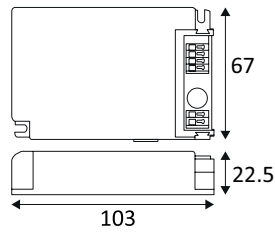

FICHE TECHNIQUE

CONVERTISSEURS COURANT CONSTANT
CONVERTISSEURS CC DIMMABLES 0/1-10V -

CD122

CD122

DRIVER 9-55W 1050mA CC DIM DALI

Convertisseur courant constant dimmable DALI.
Tension d'alimentation : 220-240VAC.
Puissance minimale en W : 9W.

WEB

GÉNÉRAL

Classe ETIM	EC002710
Garantie	8 ans
Longueur	103 mm
Largeur	67 mm
Hauteur	22,5 mm
Poids net	0,18 kg

PHYSIQUE

IP (indice de protection)	IP20
---------------------------	------

FICHE TECHNIQUE

CONVERTISSEURS COURANT CONSTANT
CONVERTISSEURS CC DIMMABLES 0/1-10V -