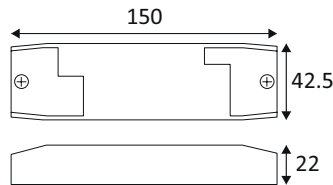

FICHE TECHNIQUE

CONVERTISSEURS COURANT CONSTANT
CONVERTISSEURS CC DIMMABLES 0/1-10V -

CD123

CD123

DRIVER 3-18W 250mA CC DIM DALI

Convertisseur courant constant dimmable DALI.
Tension d'alimentation : 220-240 Vac.
Puissance minimale en W : 3W.

WEB

GÉNÉRAL

Classe ETIM	EC002710
Garantie	8 ans
Longueur	150 mm
Largeur	42,5 mm
Hauteur	22 mm
Poids net	0,1 kg

PHYSIQUE

IP (indice de protection)	IP20
---------------------------	------

FICHE TECHNIQUE

CONVERTISSEURS COURANT CONSTANT
CONVERTISSEURS CC DIMMABLES 0/1-10V -