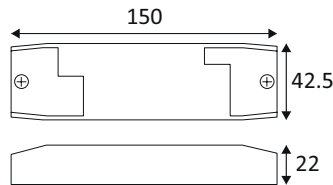

FICHE TECHNIQUE

CONVERTISSEURS COURANT CONSTANT
CONVERTISSEURS CC DIMMABLES 0/1-10V -

CD124

CD124

DRIVER 3-18W 300mA CC DIM DALI

Convertisseur courant constant dimmable DALI.
Tension d'alimentation : 220-240 Vac.
Puissance minimale en W : 3W.

WEB

GÉNÉRAL

Classe ETIM	EC002710
Garantie	8 ans
Longueur	150 mm
Largeur	42,5 mm
Hauteur	22 mm
Poids net	0,116 kg

PHYSIQUE

IP (indice de protection)	IP20
---------------------------	------

FICHE TECHNIQUE

CONVERTISSEURS COURANT CONSTANT
CONVERTISSEURS CC DIMMABLES 0/1-10V -