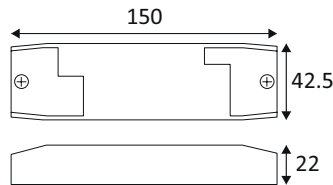

## FICHE TECHNIQUE

CONVERTISSEURS COURANT CONSTANT  
CONVERTISSEURS CC DIMMABLES 0/1-10V -

**CD126**

**CD126**

**DRIVER 4-27W 500mA CC DIM DALI**

Convertisseur courant constant dimmable DALI.  
Tension d'alimentation : 220-240VAC.  
Puissance minimale en W : 4W.

### GÉNÉRAL

Classe ETIM	EC002710
Garantie	8 ans
Longueur	150 mm
Largeur	42,5 mm
Hauteur	22 mm
Poids net	0,15 kg