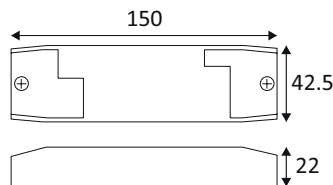

FICHE TECHNIQUE

CONVERTISSEURS COURANT CONSTANT
CONVERTISSEURS CC DIMMABLES 0/1-10V -

CD140

CD140

DRIVER 3-18W 350mA CC DIM DALI

Convertisseur courant constant dimmable DALI.
Tension d'alimentation : 220-240 Vac.
Puissance minimale en W : 3W.

WEB

GÉNÉRAL

Classe ETIM	EC002710
Garantie	8 ans
Longueur	150 mm
Largeur	42,5 mm
Hauteur	22 mm
Poids net	0,112 kg

PHYSIQUE

IP (indice de protection)	IP20
---------------------------	------

FICHE TECHNIQUE

CONVERTISSEURS COURANT CONSTANT
CONVERTISSEURS CC DIMMABLES 0/1-10V -