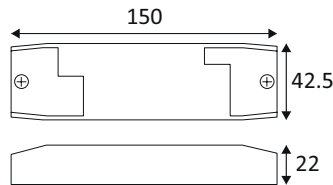

FICHE TECHNIQUE

CONVERTISSEURS COURANT CONSTANT
CONVERTISSEURS CC DIMMABLES 0/1-10V -

CD148

CD148

DRIVER 3-18W 700mA CC DIM DALI

Convertisseur courant constant dimmable DALI.
Tension d'alimentation : 220-240 Vac.
Puissance minimale en W : 3W.

WEB

GÉNÉRAL

Classe ETIM	EC002710
Garantie	8 ans
Longueur	150 mm
Largeur	42,5 mm
Hauteur	22 mm
Poids net	0,116 kg

PHYSIQUE

IP (indice de protection)	IP20
---------------------------	------

FICHE TECHNIQUE

CONVERTISSEURS COURANT CONSTANT
CONVERTISSEURS CC DIMMABLES 0/1-10V -