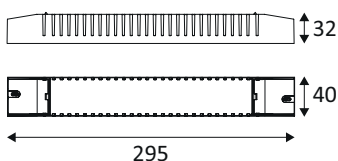

Convertisseur tension constante dimmable via début/fin de phase.
Tension d'alimentation : 220-240 Vac.

WEB

GÉNÉRAL

Classe ETIM	EC002710
Garantie	3 ans
Longueur	295 mm
Largeur	40 mm
Hauteur	32 mm
Poids net	0,493 kg

PHYSIQUE

IP (indice de protection)	IP20