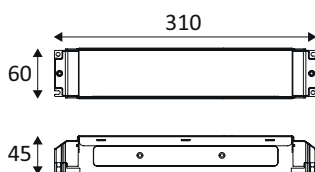

FICHE TECHNIQUE

CONVERTISSEURS TENSION CONSTANTE
CONVERTISSEURS CV DIMMABLE 0/1-10V - DALI

CD154

CD154

DRIVER 200W 24V CV DIM 0/1-10V DALI PUSH

Convertisseur tension constante dimmable 0-10V, 1-10V, DALI, DALI PUSH.
Tension d'alimentation : 220-240 Vac.

WEB

GÉNÉRAL

Classe ETIM	EC002710
Garantie	3 ans
Longueur	310 mm
Largeur	60 mm
Hauteur	45 mm
Poids net	0,802 kg

PHYSIQUE

IP (indice de protection)	IP20
---------------------------	------

FICHE TECHNIQUE

CONVERTISSEURS TENSION CONSTANTE
CONVERTISSEURS CV DIMMABLE 0/1-10V - DALI