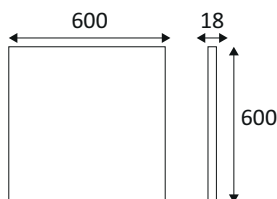

DMB66X4K

DOMINO 27W 4000K 75°

Dalle LED 600x600mm.
Lentilles en polycarbonate.
Connecteur rapide et filin de sécurité inclus.
Peut être recouvert par un isolant, à l'exception du convertisseur.
Convertisseur dimmable DALI, Push-Dim et 0-10V à commander séparément.
Kit de montage en saillie ou kit de suspension à commander séparément.
Kit d'éclairage de secours en option.

WEB

GÉNÉRAL

Classe ETIM	EC002892
Garantie	5 ans
Durée de vie	L90 - 51.000h
Matière corps	Acier
Couleur	Noir
Longueur	600 mm
Largeur	600 mm
Hauteur	18 mm

PHYSIQUE

Technologie	LED intégrée
Source(s) incluse(s)	Oui
IP (indice de protection)	IP40
IK (résistance mécanique)	IK08
Détecteur de mouvement	Non
Détecteur crépusculaire	Non
Eclairage de secours	En option

DMB66X4K

DOMINO 27W 4000K 75°

OPTIQUE

Emission lumineuse	
Distribution lumineuse	
Diffuseur	Plastique structuré
Angle de rayonnement	75 °
Température de couleur	4000K
Température de couleur réglable	
Flux lumineux lumineux	4350 lm lm
Efficacité lumineuse lumineuse	161,11 lm/W
UGR (Unified Glare Ratio)	UGR inférieur à 16
SDCM (McAdam-Ellipse)	SDCM3