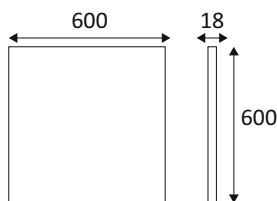

DMW66X4K

DOMINO 27W 4000K 75°

Dalle LED 600x600mm.
Lentilles en polycarbonate.
Connecteur rapide et filin de sécurité inclus.
Peut être recouvert par un isolant, à l'exception du convertisseur.
Convertisseur dimmable DALI, Push-Dim et 0-10V à commander séparément.
Kit de montage en saillie ou kit de suspension à commander séparément.
Kit d'éclairage de secours en option.

WEB

GÉNÉRAL

Classe ETIM	EC002892
Garantie	5 ans
Durée de vie	L90 - 51.000h
Matière corps	Acier
Couleur	Blanc
Longueur	600 mm
Largeur	600 mm
Hauteur	18 mm

PHYSIQUE

Technologie	LED intégrée
Source(s) incluse(s)	Oui
IP (indice de protection)	IP40
IK (résistance mécanique)	IK08
Détecteur de mouvement	Non
Détecteur crépusculaire	Non
Eclairage de secours	En option

DMW66X4K

DOMINO 27W 4000K 75°

OPTIQUE

Emission lumineuse	
Distribution lumineuse	
Diffuseur	Plastique structuré
Angle de rayonnement	75 °
Température de couleur	4000K
Température de couleur réglable	
Flux lumineux lumineux	4350 lm lm
Efficacité lumineuse lumineuse	161,11 lm/W
UGR (Unified Glare Ratio)	UGR inférieur à 16
SDCM (McAdam-Ellipse)	SDCM3