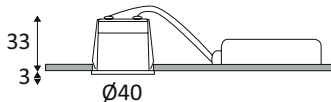

DO241WW30

SPOTI R-B 6W 620Lm 3000K 24° IP44

Spot encastré rond fixe.
Fixation par lamelles.
Précâblé 1.50m.
Peut être recouvert par un isolant déroulé.
Double bornier automatique.
Convertisseur non dimmable déporté fourni, peut être placé à max. 10m de l'appareil.

WEB

GÉNÉRAL

Classe ETIM	EC001744
Garantie	5 ans
Durée de vie	L70B50 - 50.000h
Matière corps	Fonte d'aluminium
Couleur	Blanc mat
Diamètre	40 mm
Hauteur	36 mm
Poids net	0,133 kg

PHYSIQUE

Technologie	LED intégrée
Source(s) incluse(s)	Oui
IP (indice de protection)	IP44
IK (résistance mécanique)	IK04
Anti-vandalisme	Non
Test au fil incandescent	650°
Détecteur de mouvement	Non
Détecteur crépusculaire	Non
Eclairage de secours	Non

DO241WW30

SPOTI R-B 6W 620Lm 3000K 24° IP44

OPTIQUE

Emission lumineuse	
Distribution lumineuse	
Diffuseur	Plastique structuré
Angle de rayonnement	24 °
Température de couleur	3000K
Température de couleur réglable	
Flux lumineux source	620 lm
Flux lumineux luminaire	595 lm lm
Efficacité lumineuse luminaire	99,17 lm/W
UGR (Unified Glare Ratio)	UGR inférieur à 22
SDCM (McAdam-Ellipse)	SDCM3