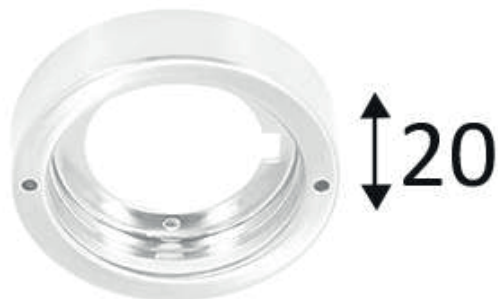

FICHE TECHNIQUE

ACCESSOIRES LIÉS
ACCESSOIRES MÉCANIQUES

DO338

 indigo.lighting
 /Indigo.Luminaires
 Indigo Lighting
 @indigolighting

DO33830

BASE RONDE

KALI R-230 B BASE RONDE.

WEB

GÉNÉRAL

Classe ETIM	EC002557
Matière corps	Aluminium
Couleur	Blanc mat
Diamètre	72 mm
Hauteur	20 mm

FICHE TECHNIQUE

ACCESSOIRES LIÉS
ACCESSOIRES MÉCANIQUES

DO338

 indigo.lighting
 /Indigo.Luminaires
 Indigo Lighting
 @indigolighting

DO33830

BASE RONDE

OPTIQUE

Emission lumineuse

Distribution lumineuse

Angle de rayonnement

Température de couleur réglable

ÉLECTRIQUE