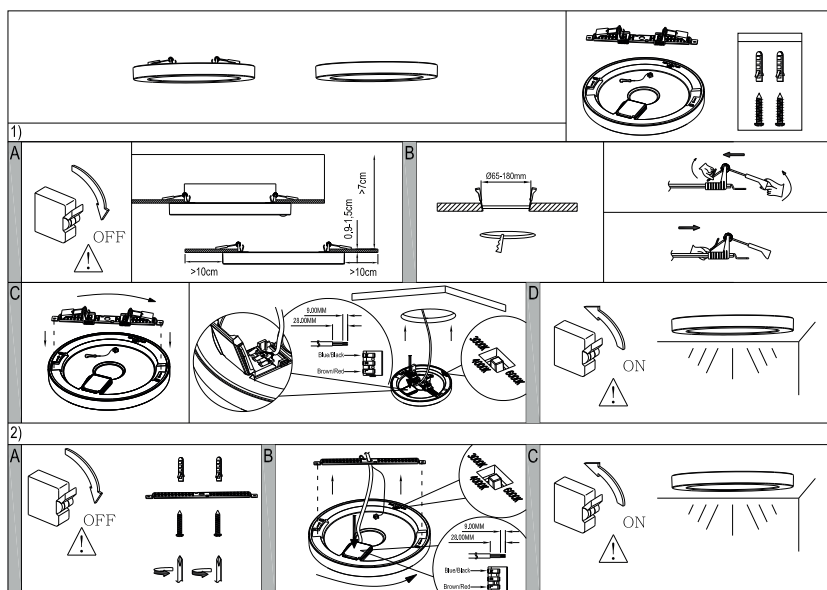

DO36630

SIRA R 18W 2150Lm 120° IP44

OPTIQUE

Emission lumineuse	
Distribution lumineuse	
Diffuseur	Plastique opalin
Angle de rayonnement	110 °
Température de couleur	Température de couleur à sélectionner 3000-4000-6000K
Température de couleur réglable	
	2150 lm
	1600 lm
Efficacité lumineuse lumineaire	88,89 lm/W

ÉLECTRIQUE

Puissance lumineaire	18 W W
Convertisseur inclus	Convertisseur inclus
Courant/tension d'alimentation	230V AC - 50Hz
AC/DC	AC 230V
Fréquence du réseau	Non
Dimmable	Non
Type de variation	Non-dimmable

INSTALLATION

Lieu de montage	Usage en intérieur uniquement
Bornier automatique	Simple
Diamètre d'encastrement	65-180 mm
Recouvrable par un isolant	Le produit ne peut pas être recouvert après montage, même par un isolant.