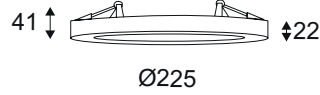

DO36630

SIRA R 18W 2150Lm 120° IP44

Downlight rond fixe 3 en 1.  
Montage apparent ou semi-encastré.  
3000K, 4000K ou 6000K au choix via un interrupteur à l'arrière du luminaire.  
Fixation par ressorts ajustables pour couvrir les diamètres d'encastrement de 65 à 180mm.  
Convertisseur non dimmable intégré dans l'appareil.

WEB

**GÉNÉRAL**

Classe ETIM	EC001744
Garantie	3 ans
Durée de vie	L70B50 - 50.000h
Matière corps	Composite
Couleur	Blanc mat
Diamètre	225 mm
Hauteur	41 mm
Poids net	0,39 kg

**PHYSIQUE**

Technologie	LED intégrée
Source(s) incluse(s)	Oui
IP (indice de protection)	IP44
IK (résistance mécanique)	IK03
Anti-vandalisme	Non
Test au fil incandescent	650°
Détecteur de mouvement	Non
Détecteur crépusculaire	Non
Eclairage de secours	Non