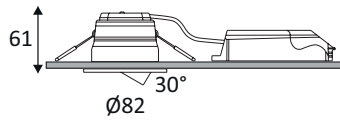

DO43105

IENA RDX 6W 720Lm 60° IP65 DIM

Spot encastré rond orientable 4 en 1.
 2700K, 3000K, 4000K ou 6000K au choix via un interrupteur à l'arrière du luminaire.
 Fixation par ressorts.
 Peut être recouvert par un isolant déroulé ou soufflé, convertisseur compris.
 Double bornier automatique.
 Convertisseur dimmable déporté fourni.
 Compatible avec variateur fin de phase.

WEB

GÉNÉRAL

Classe ETIM	EC001744
Garantie	3 ans
Durée de vie	L70B50 - 50.000h
Matière corps	Aluminium + Composite
Couleur	Noir mat
Diamètre	82 mm
Hauteur	61 mm
Poids net	0,25 kg

PHYSIQUE

Technologie	LED intégrée
Source(s) incluse(s)	Oui
Angle d'inclinaison	30°
IP (indice de protection)	IP65
IK (résistance mécanique)	IK07
Anti-vandalisme	Non
Test au fil incandescent	650°
Détecteur de mouvement	Non
Détecteur crépusculaire	Non
Eclairage de secours	Non