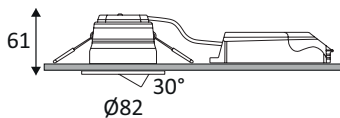

## IENA RDX 6W 720Lm 60° IP65 DIM

Spot encastré rond orientable 4 en 1.  
 2700K, 3000K, 4000K ou 6000K au choix via un interrupteur à l'arrière du luminaire.  
 Fixation par ressorts.  
 Peut être recouvert par un isolant déroulé ou soufflé, convertisseur compris.  
 Double bornier automatique.  
 Convertisseur dimmable déporté fourni.  
 Compatible avec variateur fin de phase.