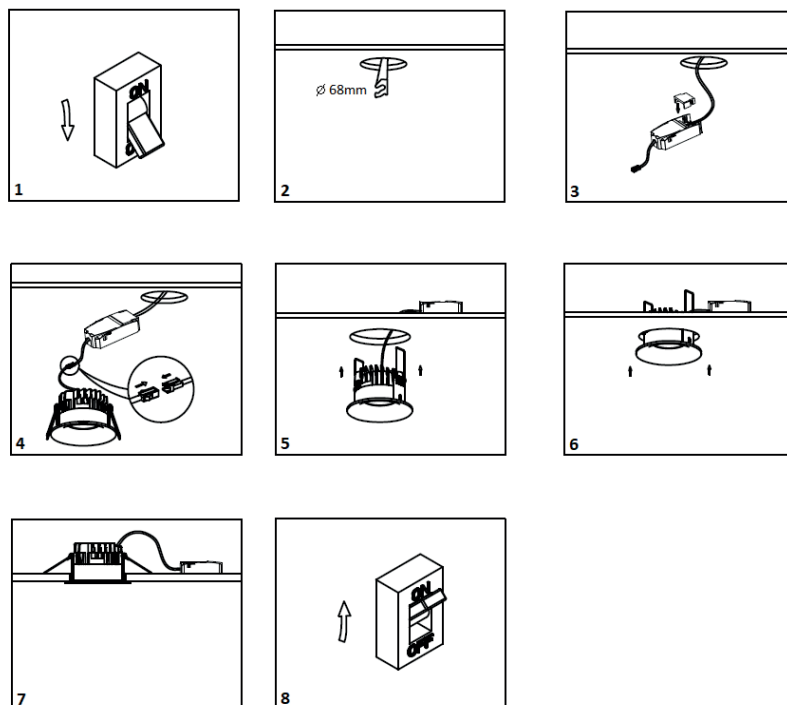

DO465WW05

COPE RD 7W 750Lm 3000K 36° DIM

OPTIQUE

Emission lumineuse	
Distribution lumineuse	
Angle de rayonnement	36 °
Température de couleur	3000K
Température de couleur réglable	
Flux lumineux source	750 lm
Flux lumineux luminaire	620 lm lm
Efficacité lumineuse luminaire	88,57 lm/W
UGR (Unified Glare Ratio)	UGR inférieur à 19

INSTALLATION

Lieu de montage	Usage en intérieur uniquement
Diamètre d'encastrement	68 mm
Profondeur d'encastrement	60 mm
Recouvrable par un isolant	Le produit ne peut pas être recouvert après montage, même par un isolant.