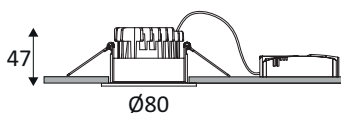

DO465WW05

COPE RD 7W 750Lm 3000K 36° DIM

Spot encastré rond fixe.
Réflecteur basse luminance.
Fixation par ressorts.
Convertisseur dimmable déporté fourni.
Compatible avec variateur début et fin de phase.

WEB

GÉNÉRAL

Classe ETIM	EC001744
Garantie	5 ans
Durée de vie	L70B50 - 50.000h
Matière corps	Fonte d'aluminium
Couleur	Noir mat
Diamètre	80 mm
Hauteur	47 mm
Poids net	0,2 kg

PHYSIQUE

Technologie	LED intégrée
Source(s) incluse(s)	Oui
IP (indice de protection)	IP65
IK (résistance mécanique)	IK06
Anti-vandalisme	Non
Test au fil incandescent	650°
Détecteur de mouvement	Non
Détecteur crépusculaire	Non
Eclairage de secours	Non

DO465WW05

COPE RD 7W 750Lm 3000K 36° DIM

OPTIQUE

Emission lumineuse	
Distribution lumineuse	
Angle de rayonnement	36 °
Température de couleur	3000K
Température de couleur réglable	
Flux lumineux source	750 lm
Flux lumineux luminaire	620 lm lm
Efficacité lumineuse luminaire	88,57 lm/W
UGR (Unified Glare Ratio)	UGR inférieur à 19