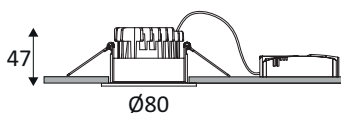

DO465WW30

COPE RD 7W 750Lm 3000K 36° DIM

Spot encastré rond fixe.
Réflecteur basse luminance.
Fixation par ressorts.
Convertisseur dimmable déporté fourni.
Compatible avec variateur début et fin de phase.

WEB

GÉNÉRAL

Classe ETIM	EC001744
Garantie	5 ans
Durée de vie	L70B50 - 50.000h
Matière corps	Fonte d'aluminium
Couleur	Blanc mat
Diamètre	80 mm
Hauteur	47 mm
Poids net	0,2 kg

PHYSIQUE

Technologie	LED intégrée
Source(s) incluse(s)	Oui
IP (indice de protection)	IP65
IK (résistance mécanique)	IK06
Anti-vandalisme	Non
Test au fil incandescent	650°
Détecteur de mouvement	Non
Détecteur crépusculaire	Non
Eclairage de secours	Non

DO465WW30

COPE RD 7W 750Lm 3000K 36° DIM

OPTIQUE

Emission lumineuse	
Distribution lumineuse	
Angle de rayonnement	36 °
Température de couleur	3000K
Température de couleur réglable	
Flux lumineux source	750 lm
Flux lumineux luminaire	620 lm lm
Efficacité lumineuse luminaire	88,57 lm/W
UGR (Unified Glare Ratio)	UGR inférieur à 19