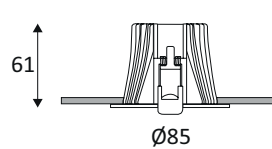

DO48730

DAX RD-230 6W 850Lm 100° IP65 DIM