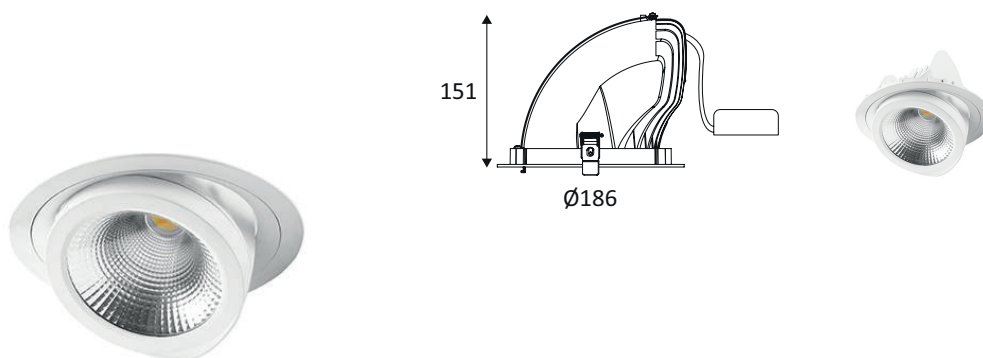

**SPIRA 1 RX PLUS**

**DO48804**

**SPIRA 1 RX PLUS 40W 4600Lm 40°**

Downlight encastré rond orientable 3 en 1.  
2700K, 3000K ou 4000K au choix via un interrupteur sur le convertisseur.  
Verre de protection.  
Fixation par ressorts.  
Convertisseur non dimmable déporté fourni.  
Bague couvrant un diamètre de perçage de 220 à 240mm à commander séparément.

WEB

**GÉNÉRAL**

Classe ETIM	EC001744
Garantie	5 ans
Durée de vie	L70B50 - 50.000h
Matière corps	Fonte d'aluminium
Couleur	Blanc
Diamètre	186 mm
Hauteur	151 mm
Poids net	1,1 kg

**PHYSIQUE**

Technologie	LED intégrée
Source(s) incluse(s)	Oui
Angle d'inclinaison	80°
Angle de rotation	350°
IP (indice de protection)	IP23
IK (résistance mécanique)	IK04
Anti-vandalisme	Non
Test au fil incandescent	850°
Détecteur de mouvement	Non
Détecteur crépusculaire	Non
Eclairage de secours	Non

**DO48804**

**SPIRA 1 RX PLUS 40W 4600Lm 40°**

**OPTIQUE**

Emission lumineuse	
Distribution lumineuse	
Diffuseur	Verre clair
Angle de rayonnement	40 °
Température de couleur	Température de couleur à sélectionner 2700-3000-4000K
Température de couleur réglable	
	4600 lm
	3295 lm 3610 lm
Efficacité lumineuse lumineaire	90,25 lm/W

**INSTALLATION**

Lieu de montage	Usage en intérieur uniquement
Diamètre d'encastrement	175 mm
Profondeur d'encastrement	200 mm
Recouvrable par un isolant	Le produit ne peut pas être recouvert après montage, même par un isolant.