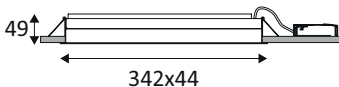

**DO499WW05**

**DOTS 20W 3000K 1880Lm 45° DIM**

Spot encastré pour éclairage d'accentuation.  
Réflecteur basse luminance.  
Fixation par ressorts.  
Convertisseur dimmable déporté fourni.  
DO497, DO498 et DO499 en version DALI : convertisseur avec fonction push-dim.