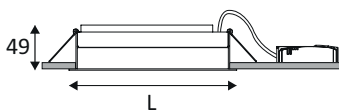

DO499WW05

DOTS 20W 3000K 1880Lm 45° DIM