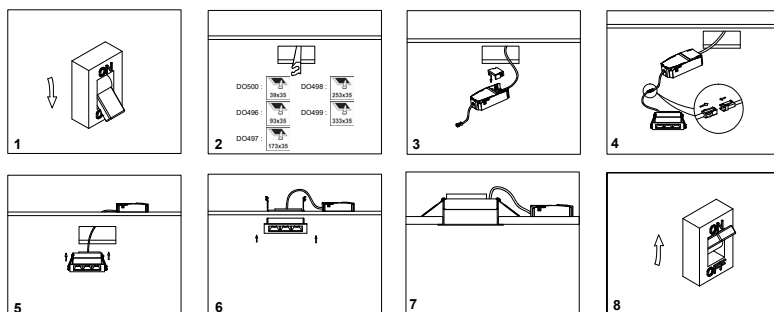

DO499WW05

DOTS 20W 3000K 1880Lm 45° DIM

OPTIQUE

Emission lumineuse	
Distribution lumineuse	
Angle de rayonnement	45°
Température de couleur	3000K
Température de couleur réglable	
Flux lumineux source	1880 lm
Flux lumineux luminaire	1215 lm lm
Efficacité lumineuse luminaire	60,75 lm/W
UGR (Unified Glare Ratio)	UGR inférieur à 19
SDCM (McAdam-Ellipse)	SDCM3

ÉLECTRIQUE

Puissance lumineuse	20 W W
Convertisseur inclus	Convertisseur inclus
Courant/tension d'alimentation	230V AC - 50Hz
Courant/tension de sortie du convertisseur inclus	500mA DC
AC/DC	AC 230V - DC 500mA 36V
Fréquence du réseau	Non
Dimmable	Oui
Type de variation	Dimmable coupure de phase

INSTALLATION

Lieu de montage	Usage en intérieur uniquement
Longueur d'encastrement	333 mm
Largeur d'encastrement	35 mm
Recouvrable par un isolant	Le produit ne peut pas être recouvert après montage, même par un isolant.
Plage de température ambiante	-20°C ~ +45°C

EMBALLAGE

Code EAN	5411373360809

PHASE CUT DIMMING

DALI DIMMING