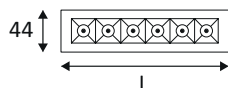

DO499WW05

DOTS 20W 3000K 1880Lm 45° DIM