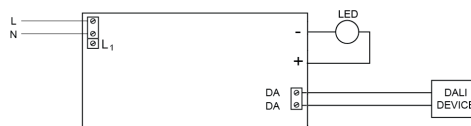

DALI DIMMING