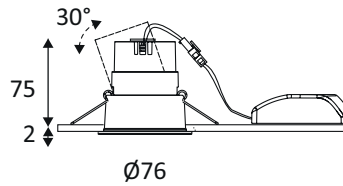

DO501WW06

SILK RDX 6W 630Lm 3000K 36° DIM

- Spot encastré rond orientable.
- Réflecteur basse luminance.
- Fixation par ressorts.
- Peut être recouvert par un isolant déroulé.
- Double bornier automatique.
- Convertisseur dimmable déporté fourni.
- Compatible avec variateur fin de phase.
- Bague couvrant un diamètre de perçage de 90 à 120mm à commander séparément.

WEB

GÉNÉRAL

Classe ETIM	EC001744
Garantie	5 ans
Durée de vie	L80B20 - 50.000h
Matière corps	Fonte d'aluminium
Couleur	Noir mat - Or rose
Diamètre	76 mm
Hauteur	77 mm
Poids net	0,23 kg

PHYSIQUE

Technologie	LED intégrée
Source(s) incluse(s)	Oui
Angle d'inclinaison	30°
IP (indice de protection)	IP44
IK (résistance mécanique)	IK02
Anti-vandalisme	Non
Test au fil incandescent	650°
Détecteur de mouvement	Non
Détecteur crépusculaire	Non
Eclairage de secours	Non