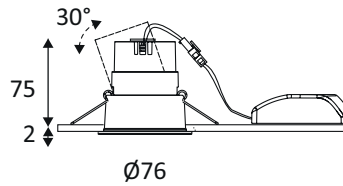

DO501WW08

SILK RDX 6W 630Lm 3000K 36° DIM

- Spot encastré rond orientable.
- Réflecteur basse luminance.
- Fixation par ressorts.
- Peut être recouvert par un isolant déroulé.
- Double bornier automatique.
- Convertisseur dimmable déporté fourni.
- Compatible avec variateur fin de phase.
- Bague couvrant un diamètre de perçage de 90 à 120mm à commander séparément.

WEB

GÉNÉRAL

Classe ETIM	EC001744
Garantie	5 ans
Durée de vie	L80B20 - 50.000h
Matière corps	Fonte d'aluminium
Couleur	Noir mat - Champagne
Diamètre	76 mm
Hauteur	77 mm
Poids net	0,23 kg

PHYSIQUE

Technologie	LED intégrée
Source(s) incluse(s)	Oui
Angle d'inclinaison	30°
IP (indice de protection)	IP44
IK (résistance mécanique)	IK02
Anti-vandalisme	Non
Test au fil incandescent	650°
Détecteur de mouvement	Non
Détecteur crépusculaire	Non
Eclairage de secours	Non