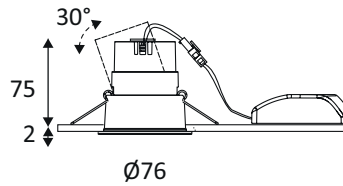

DO501WW49

SILK RDX 6W 630Lm 3000K 36° DIM

- Spot encastré rond orientable.
- Réflecteur basse luminance.
- Fixation par ressorts.
- Peut être recouvert par un isolant déroulé.
- Double bornier automatique.
- Convertisseur dimmable déporté fourni.
- Compatible avec variateur fin de phase.
- Bague couvrant un diamètre de perçage de 90 à 120mm à commander séparément.

WEB

GÉNÉRAL

Classe ETIM	EC001744
Garantie	5 ans
Durée de vie	L80B20 - 50.000h
Matière corps	Fonte d'aluminium
Couleur	Blanc mat - Champagne
Diamètre	76 mm
Hauteur	77 mm
Poids net	0,23 kg

PHYSIQUE

Technologie	LED intégrée
Source(s) incluse(s)	Oui
Angle d'inclinaison	30°
IP (indice de protection)	IP44
IK (résistance mécanique)	IK02
Anti-vandalisme	Non
Test au fil incandescent	650°
Détecteur de mouvement	Non
Détecteur crépusculaire	Non
Eclairage de secours	Non