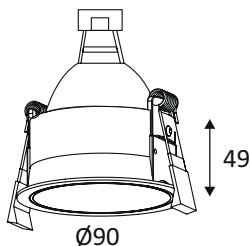

DO51808

COMO RX GU10 MAX10W PAR16

Spot encastré rond orientable.
Réflecteur basse luminance.
Fixation par ressorts.

WEB

GÉNÉRAL

Classe ETIM	EC001744
Garantie	3 ans
Matière corps	Aluminium
Couleur	Noir mat - Champagne
Diamètre	90 mm
Hauteur	49 mm
Poids net	0,18 kg