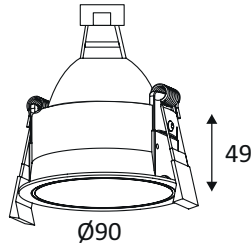

DO51817

COMO RX GU10 MAX10W PAR16

Spot encastré rond orientable.  
Réflecteur basse luminance.  
Fixation par ressorts.

WEB

**GÉNÉRAL**

Classe ETIM	EC001744
Garantie	3 ans
Matière corps	Aluminium
Couleur	Noir mat - Argent
Diamètre	90 mm
Hauteur	49 mm
Poids net	0,18 kg

**PHYSIQUE**

Technologie	Lampe non-incluse
Source(s) incluse(s)	Non
Angle d'inclinaison	25°
IP (indice de protection)	IP20
IK (résistance mécanique)	IK02
Anti-vandalisme	Non
Test au fil incandescent	650°
Détecteur de mouvement	Non
Détecteur crépusculaire	Non
Eclairage de secours	Non