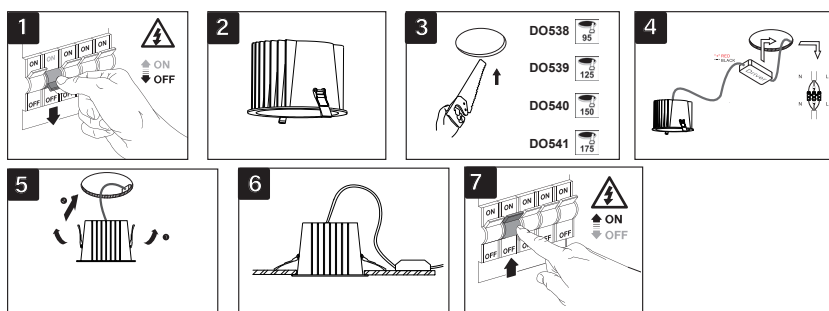

DO538NW30

LYON 1 R 15W 1920Lm 4000K 60° IP44

OPTIQUE

Emission lumineuse	
Distribution lumineuse	
Angle de rayonnement	60 °
Température de couleur	4000K
Température de couleur réglable	
Flux lumineux source	1920 lm
Flux lumineux luminaire	1625 lm lm
Efficacité lumineuse luminaire	108,33 lm/W
UGR (Unified Glare Ratio)	UGR inférieur à 19
SDCM (McAdam-Ellipse)	SDCM3

INSTALLATION

Lieu de montage	Usage en intérieur uniquement
Bornier automatique	Double
Diamètre d'encastrement	95 mm
Profondeur d'encastrement	100 mm
Recouvrable par un isolant	Le produit ne peut pas être recouvert après montage, même par un isolant.
Plage de température ambiante	-20°C ~ +45°C