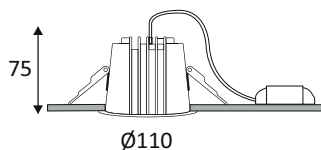

DO538NW30

LYON 1 R 15W 1920Lm 4000K 60° IP44

Downlight encastré rond fixe.
Réflecteur basse luminance.
Fixation par ressorts.
Convertisseur non-dimmable ou dimmable DALI-push déporté fourni.

WEB

GÉNÉRAL

Classe ETIM	EC001744
Garantie	5 ans
Durée de vie	L80B10 - 50.000h
Matière corps	Aluminium
Couleur	Blanc mat
Diamètre	110 mm
Hauteur	75 mm
Poids net	0,42 kg