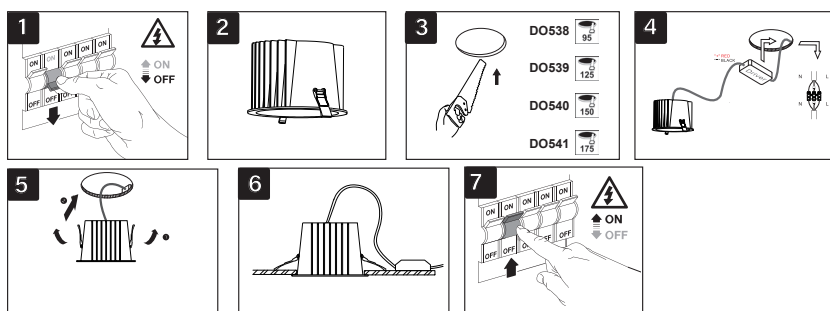

LYON 1 R

DO538WW30

LYON 1 R 15W 1875Lm 3000K 60° IP44

OPTIQUE

Emission lumineuse	
Distribution lumineuse	
Angle de rayonnement	60 °
Température de couleur	3000K
Température de couleur réglable	
Flux lumineux source	1875 lm
Flux lumineux luminaire	1590 lm lm
Efficacité lumineuse luminaire	106 lm/W
UGR (Unified Glare Ratio)	UGR inférieur à 19
SDCM (McAdam-Ellipse)	SDCM3

INSTALLATION

Lieu de montage	Usage en intérieur uniquement
Bornier automatique	Double
Diamètre d'encastrement	95 mm
Profondeur d'encastrement	100 mm
Recouvrable par un isolant	Le produit ne peut pas être recouvert après montage, même par un isolant.
Plage de température ambiante	-20°C ~ +45°C