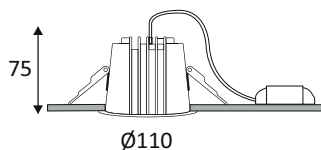

**DO538WW30**

**LYON 1 R 15W 1875Lm 3000K 60° IP44**

Downlight encastré rond fixe.  
Réflecteur basse luminance.  
Fixation par ressorts.  
Convertisseur non-dimmable ou dimmable DALI-push déporté fourni.

WEB

**GÉNÉRAL**

Classe ETIM	EC001744
Garantie	5 ans
Durée de vie	L80B10 - 50.000h
Matière corps	Aluminium
Couleur	Blanc mat
Diamètre	110 mm
Hauteur	75 mm
Poids net	0,42 kg

**PHYSIQUE**

Technologie	LED intégrée
Source(s) incluse(s)	Oui
IP (indice de protection)	IP44
IK (résistance mécanique)	IK06
Anti-vandalisme	Non
Test au fil incandescent	850°
Détecteur de mouvement	Non
Détecteur crépusculaire	Non
Eclairage de secours	Non