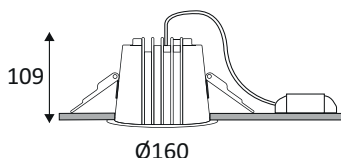

## LYON 3 R 30W 4100Lm 4000K 60° IP44

Downlight encastré rond fixe.  
Réflecteur basse luminance.  
Fixation par ressorts.  
Convertisseur non-dimmable ou dimmable DALI-push déporté fourni.

WEB

GÉNÉRAL

Classe ETIM	EC001744
Garantie	5 ans
Durée de vie	L80B10 - 50.000h
Matière corps	Aluminium
Couleur	Blanc mat
Diamètre	160 mm
Hauteur	109 mm
Poids net	0,76 kg