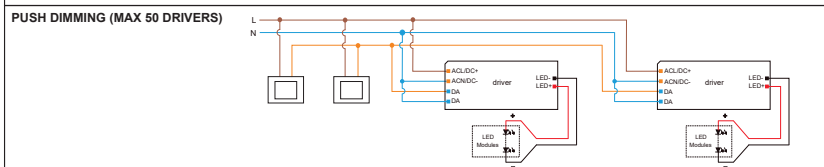

DO540NW30

LYON 3 R 30W 4100Lm 4000K 60° IP44

OPTIQUE

Emission lumineuse	
Distribution lumineuse	
Angle de rayonnement	60 °
Température de couleur	4000K
Température de couleur réglable	
Flux lumineux source	4100 lm
Flux lumineux luminaire	3275 lm lm
Efficacité lumineuse luminaire	109,17 lm/W
UGR (Unified Glare Ratio)	UGR inférieur à 19
SDCM (McAdam-Ellipse)	SDCM3

ÉLECTRIQUE

Puissance lumineuse	30 W W
Convertisseur inclus	Convertisseur inclus
Courant/tension d'alimentation	230V AC - 50Hz
Courant/tension de sortie du convertisseur inclus	800mA DC
AC/DC	AC 230V - DC 800mA 36V
Fréquence du réseau	Non
Dimmable	Non
Type de variation	Non-dimmable

INSTALLATION

Lieu de montage	Usage en intérieur uniquement
Bornier automatique	Double
Diamètre d'encastrement	150 mm
Profondeur d'encastrement	135 mm
Recouvrable par un isolant	Le produit ne peut pas être recouvert après montage, même par un isolant.
Plage de température ambiante	-20°C ~ +45°C

EMBALLAGE

Code EAN	5411373370679