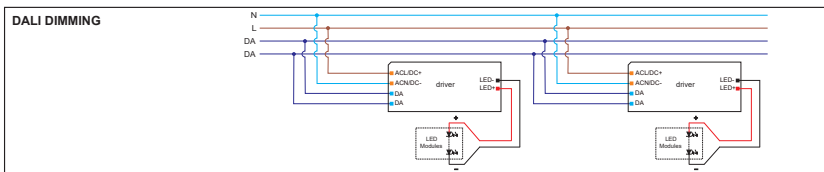

DO540NW30

LYON 3 R 30W 4100Lm 4000K 60° IP44

OPTIQUE

Emission lumineuse	
Distribution lumineuse	
Angle de rayonnement	60 °
Température de couleur	4000K
Température de couleur réglable	
Flux lumineux source	4100 lm
Flux lumineux luminaire	3275 lm lm
Efficacité lumineuse luminaire	109,17 lm/W
UGR (Unified Glare Ratio)	UGR inférieur à 19
SDCM (McAdam-Ellipse)	SDCM3

ÉLECTRIQUE

Puissance lumineuse	30 W W
Convertisseur inclus	Convertisseur inclus
Courant/tension d'alimentation	230V AC - 50Hz
Courant/tension de sortie du convertisseur inclus	800mA DC
AC/DC	AC 230V - DC 800mA 36V
Fréquence du réseau	Non
Dimmable	Non
Type de variation	Non-dimmable

INSTALLATION

Lieu de montage	Usage en intérieur uniquement
Bornier automatique	Double
Diamètre d'encastrement	150 mm
Profondeur d'encastrement	135 mm
Recouvrable par un isolant	Le produit ne peut pas être recouvert après montage, même par un isolant.
Plage de température ambiante	-20°C ~ +45°C

EMBALLAGE

Code EAN	5411373370679