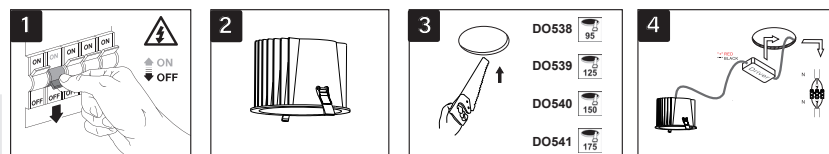

DO540NW30

LYON 3 R 30W 4100Lm 4000K 60° IP44

OPTIQUE

Emission lumineuse	
Distribution lumineuse	
Angle de rayonnement	60 °
Température de couleur	4000K
Température de couleur réglable	
Flux lumineux source	4100 lm
Flux lumineux luminaire	3275 lm lm
Efficacité lumineuse luminaire	109,17 lm/W
UGR (Unified Glare Ratio)	UGR inférieur à 19
SDCM (McAdam-Ellipse)	SDCM3

ÉLECTRIQUE

Puissance lumineuse	30 W W
Convertisseur inclus	Convertisseur inclus
Courant/tension d'alimentation	230V AC - 50Hz
Courant/tension de sortie du convertisseur inclus	800mA DC
AC/DC	AC 230V - DC 800mA 36V
Fréquence du réseau	Non
Dimmable	Non
Type de variation	Non-dimmable

INSTALLATION

Lieu de montage	Usage en intérieur uniquement
Bornier automatique	Double
Diamètre d'encastrement	150 mm
Profondeur d'encastrement	135 mm
Recouvrable par un isolant	Le produit ne peut pas être recouvert après montage, même par un isolant.
Plage de température ambiante	-20°C ~ +45°C

EMBALLAGE

Code EAN	5411373370679