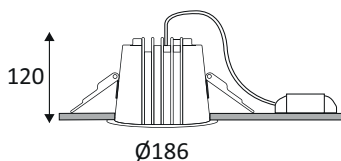

DO541NW30

LYON 4 R 40W 5120Lm 4000K 60° IP44

Downlight encastré rond fixe.
Réflecteur basse luminance.
Fixation par ressorts.
Convertisseur non-dimmable ou dimmable DALI-push déporté fourni.

WEB

GÉNÉRAL

Classe ETIM	EC001744
Garantie	5 ans
Durée de vie	L80B10 - 50.000h
Matière corps	Aluminium
Couleur	Blanc mat
Diamètre	186 mm
Hauteur	120 mm
Poids net	1 kg