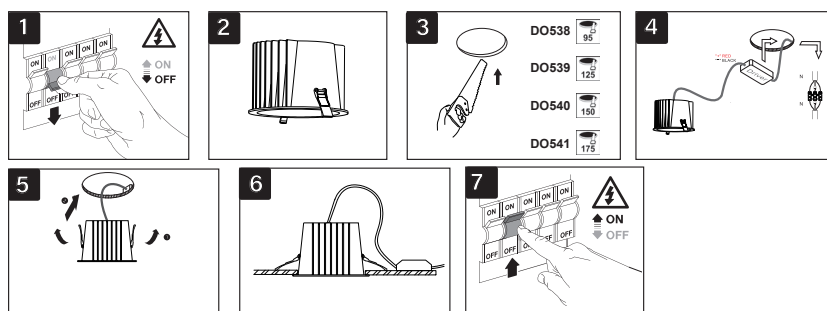

DO541NW30

LYON 4 R 40W 5120Lm 4000K 60° IP44

OPTIQUE

Emission lumineuse	
Distribution lumineuse	
Angle de rayonnement	60 °
Température de couleur	4000K
Température de couleur réglable	
Flux lumineux source	5120 lm
Flux lumineux luminaire	4160 lm lm
Efficacité lumineuse luminaire	104 lm/W
UGR (Unified Glare Ratio)	UGR inférieur à 19
SDCM (McAdam-Ellipse)	SDCM3

INSTALLATION

Lieu de montage	Usage en intérieur uniquement
Bornier automatique	Double
Diamètre d'encastrement	175 mm
Profondeur d'encastrement	145 mm
Recouvrable par un isolant	Le produit ne peut pas être recouvert après montage, même par un isolant.
Plage de température ambiante	-20°C ~ +45°C