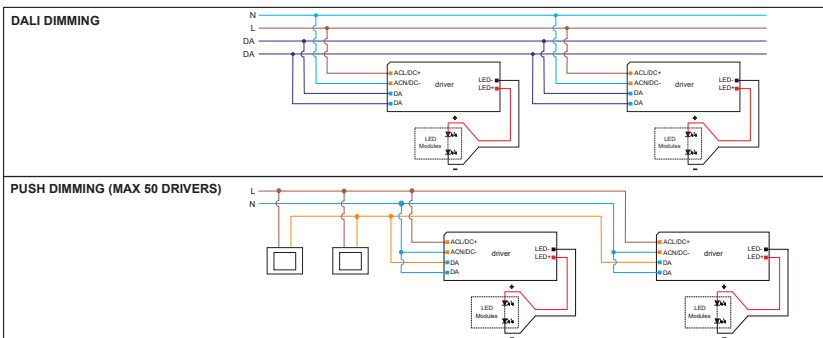

DO541NW30

LYON 4 R 40W 5120Lm 4000K 60° IP44

OPTIQUE

Emission lumineuse	
Distribution lumineuse	
Angle de rayonnement	60 °
Température de couleur	4000K
Température de couleur réglable	
Flux lumineux source	5120 lm
Flux lumineux luminaire	4160 lm lm
Efficacité lumineuse luminaire	104 lm/W
UGR (Unified Glare Ratio)	UGR inférieur à 19
SDCM (McAdam-Ellipse)	SDCM3

ÉLECTRIQUE

Puissance lumineuse	40 W W
Convertisseur inclus	Convertisseur inclus
Courant/tension d'alimentation	230V AC - 50Hz
Courant/tension de sortie du convertisseur inclus	1050mA DC
AC/DC	AC 230V - DC 1050mA 36V
Fréquence du réseau	Non
Dimmable	Non
Type de variation	Non-dimmable

INSTALLATION

Lieu de montage	Usage en intérieur uniquement
Bornier automatique	Double
Diamètre d'encastrement	175 mm
Profondeur d'encastrement	145 mm
Recouvrable par un isolant	Le produit ne peut pas être recouvert après montage, même par un isolant.
Plage de température ambiante	-20°C ~ +45°C