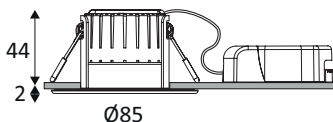

BRAVA RD-230

DO54405

BRAVA RD-230 5W 680Lm 60° IP65 DIM

Spot encastré rond fixe 3 en 1.
 2700K, 3000K ou 4000K au choix via un interrupteur à l'arrière du luminaire.
 Fixation par ressorts.
 Peut être recouvert par un isolant déroulé ou soufflé.
 Double bornier automatique.
 Ne nécessite pas de convertisseur.
 Dimmable.
 Compatible avec variateur fin de phase.

WEB

GÉNÉRAL

Classe ETIM	EC001744
Garantie	3 ans
Durée de vie	L70B50 - 50.000h
Matière corps	Aluminium + Composite
Couleur	Noir mat
Diamètre	85 mm
Hauteur	46 mm
Poids net	0,1554 kg

PHYSIQUE

Technologie	LED 230V intégrée
Source(s) incluse(s)	Oui
IP (indice de protection)	IP65
IK (résistance mécanique)	IK07
Test au fil incandescent	850°
Détecteur de mouvement	Non
Détecteur crépusculaire	Non
Eclairage de secours	Non