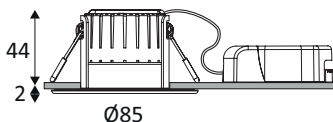

BRAVA RD-230

DO54430

BRAVA RD-230 5W 680Lm 60° IP65 DIM

Spot encastré rond fixe 3 en 1.
2700K, 3000K ou 4000K au choix via un interrupteur à l'arrière du luminaire.
Fixation par ressorts.
Peut être recouvert par un isolant déroulé ou soufflé.
Double bornier automatique.
Ne nécessite pas de convertisseur.
Dimmable.
Compatible avec variateur fin de phase.

WEB

GÉNÉRAL

Classe ETIM	EC001744
Garantie	3 ans
Durée de vie	L70B50 - 50.000h
Matière corps	Aluminium + Composite
Couleur	Blanc mat
Diamètre	85 mm
Hauteur	46 mm
Poids net	0,1554 kg

PHYSIQUE

Technologie	LED 230V intégrée
Source(s) incluse(s)	Oui
IP (indice de protection)	IP65
IK (résistance mécanique)	IK07
Test au fil incandescent	850°
Détecteur de mouvement	Non
Détecteur crépusculaire	Non
Eclairage de secours	Non