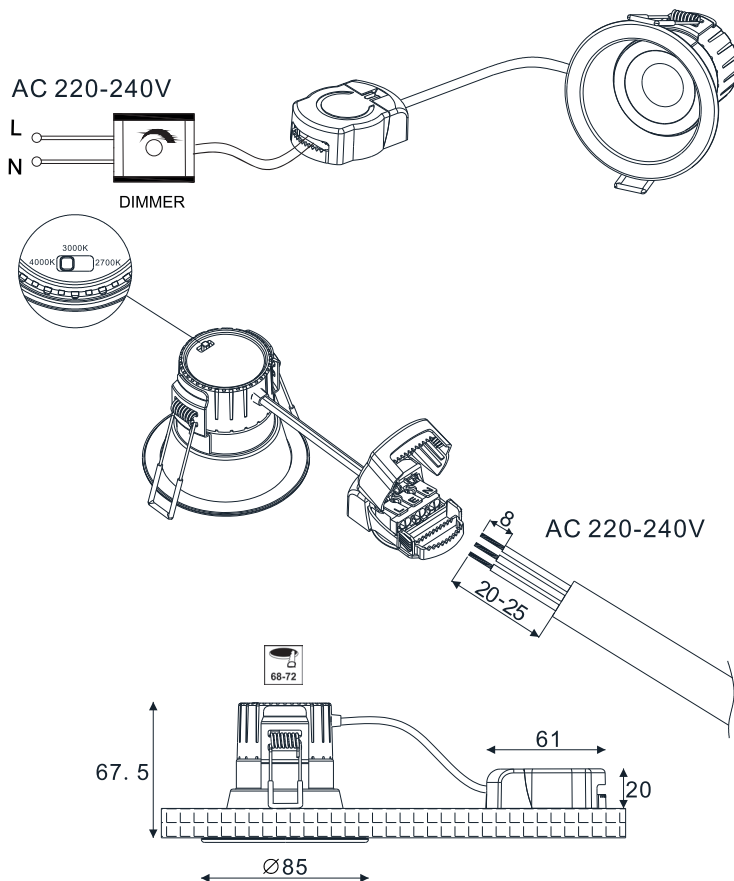

BRAVA RDH-230

DO54505

BRAVA RDH-230 5W 680Lm 60° IP65 DIM

Spot encastré rond fixe 3 en 1.
 2700K, 3000K ou 4000K au choix via un interrupteur à l'arrière du luminaire.
 Réflecteur basse luminance.
 Fixation par ressorts.
 Peut être recouvert par un isolant déroulé ou soufflé.
 Double bornier automatique.
 Ne nécessite pas de convertisseur.
 Dimmable.
 Compatible avec variateur fin de phase.

WEB

GÉNÉRAL

Classe ETIM	EC001744
Garantie	3 ans
Durée de vie	L70B50 - 50.000h
Matière corps	Aluminium + Composite
Couleur	Noir mat
Diamètre	85 mm
Hauteur	70 mm
Poids net	0,166 kg

PHYSIQUE

Technologie	LED 230V intégrée
Source(s) incluse(s)	Oui
IP (indice de protection)	IP65
IK (résistance mécanique)	IK07
Test au fil incandescent	850°
Détecteur de mouvement	Non
Détecteur crépusculaire	Non
Eclairage de secours	Non

DO54505

BRAVA RDH-230 5W 680Lm 60° IP65 DIM

OPTIQUE

Emission lumineuse	
Distribution lumineuse	
Diffuseur	Plastique structuré
Angle de rayonnement	60 °
Température de couleur	Température de couleur à sélectionner 2700-3000-4000K
Température de couleur réglable	
	680 lm
	360 lm 400 lm
Efficacité lumineuse lumineaire	80 lm/W
UGR (Unified Glare Ratio)	UGR inférieur à 19
SDCM (McAdam-Ellipse)	SDCM6

Lieu de montage	Usage en intérieur uniquement
Bornier automatique	Double
Diamètre d'encastrement	68 mm
Profondeur d'encastrement	75 mm
Recouvrable par un isolant	Le produit peut être recouvert après montage par un isolant déroulé., Le produit peut être recouvert après montage par un isolant soufflé.
Plage de température ambiante	-20°C +35°C