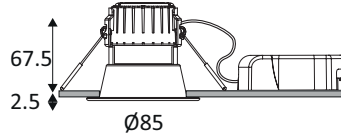

BRAVA RDH-230

DO54505

BRAVA RDH-230 5W 680Lm 60° IP65 DIM

Spot encastré rond fixe 3 en 1.
 2700K, 3000K ou 4000K au choix via un interrupteur à l'arrière du luminaire.
 Réflecteur basse luminance.
 Fixation par ressorts.
 Peut être recouvert par un isolant déroulé ou soufflé.
 Double bornier automatique.
 Ne nécessite pas de convertisseur.
 Dimmable.
 Compatible avec variateur fin de phase.

WEB

GÉNÉRAL

Classe ETIM	EC001744
Garantie	3 ans
Durée de vie	L70B50 - 50.000h
Matière corps	Aluminium + Composite
Couleur	Noir mat
Diamètre	85 mm
Hauteur	70 mm
Poids net	0,166 kg

PHYSIQUE

Technologie	LED 230V intégrée
Source(s) incluse(s)	Oui
IP (indice de protection)	IP65
IK (résistance mécanique)	IK07
Test au fil incandescent	850°
Détecteur de mouvement	Non
Détecteur crépusculaire	Non
Eclairage de secours	Non

DO54505

BRAVA RDH-230 5W 680Lm 60° IP65 DIM

OPTIQUE

Emission lumineuse	
Distribution lumineuse	
Diffuseur	Plastique structuré
Angle de rayonnement	60 °
Température de couleur	Température de couleur à sélectionner 2700-3000-4000K
Température de couleur réglable	
	680 lm
	360 lm 400 lm
Efficacité lumineuse lumineaire	80 lm/W
UGR (Unified Glare Ratio)	UGR inférieur à 19
SDCM (McAdam-Ellipse)	SDCM6