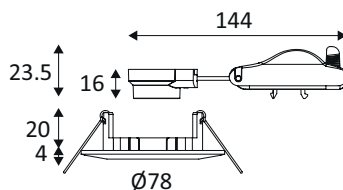

DO54621

KASA R GU10 MAX10W PAR16

Spot encastré rond fixe.
Fixation par ressorts.
Double bornier automatique.

WEB

GÉNÉRAL

Classe ETIM	EC001744
Garantie	5 ans
Matière corps	Aluminium
Couleur	Nickel satiné
Diamètre	78 mm
Hauteur	24 mm
Poids net	0,054 kg