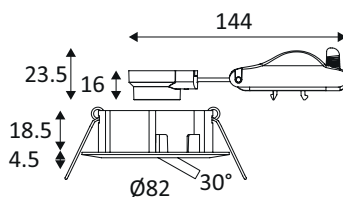

DO54721

KASA RX GU10 MAX10W PAR16

Spot encastré rond orientable.
Fixation par ressorts.
Double bornier automatique.

WEB

GÉNÉRAL

Classe ETIM	EC001744
Garantie	5 ans
Matière corps	Aluminium
Couleur	Nickel satiné
Diamètre	82 mm
Hauteur	23 mm
Poids net	0,083 kg