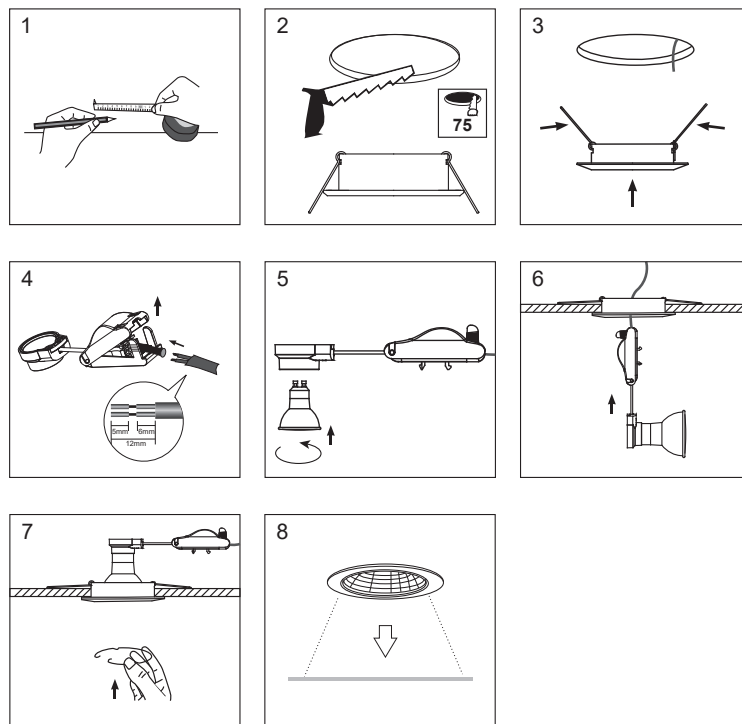

DO54721

KASA RX GU10 MAX10W PAR16

Spot encastré rond orientable.
Fixation par ressorts.
Double bornier automatique.

WEB

GÉNÉRAL

Classe ETIM	EC001744
Garantie	5 ans
Matière corps	Aluminium
Couleur	Nickel satiné
Diamètre	82 mm
Hauteur	23 mm
Poids net	0,083 kg

INSTALLATION

Lieu de montage	Usage en intérieur uniquement
Bornier automatique	Double
Diamètre d'encastrement	75 mm
Recouvrable par un isolant	Le produit ne peut pas être recouvert après montage, même par un isolant.