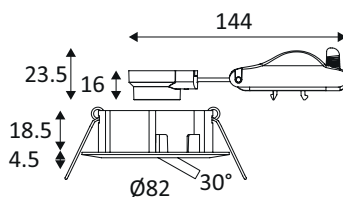

KASA RX GU10

DO54730

KASA RX GU10 MAX10W PAR16

Spot encastré rond orientable.
Fixation par ressorts.
Double bornier automatique.

WEB

GÉNÉRAL

Classe ETIM	EC001744
Garantie	5 ans
Matière corps	Aluminium
Couleur	Blanc mat
Diamètre	82 mm
Hauteur	23 mm
Poids net	0,083 kg