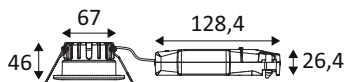

DO54930

KORY R 6W 775Lm 60° IP65

Spot encastré rond fixe 3 en 1.
 2700K, 3000K ou 4000K au choix via un interrupteur dans le luminaire.
 Fixation par ressorts.
 Peut être recouvert par un isolant déroulé ou soufflé, convertisseur compris.
 Double bornier automatique.
 Convertisseur non dimmable déporté fourni.

WEB

GÉNÉRAL

Classe ETIM	EC001744
Garantie	5 ans
Durée de vie	L70B50 - 50.000h
Matière corps	Aluminium + Composite
Couleur	Blanc mat
Diamètre	88 mm
Hauteur	46 mm

PHYSIQUE

Technologie	LED intégrée
Source(s) incluse(s)	Oui
IP (indice de protection)	IP65
IK (résistance mécanique)	IK07
Test au fil incandescent	650°
Détecteur de mouvement	Non
Détecteur crépusculaire	Non
Eclairage de secours	Non