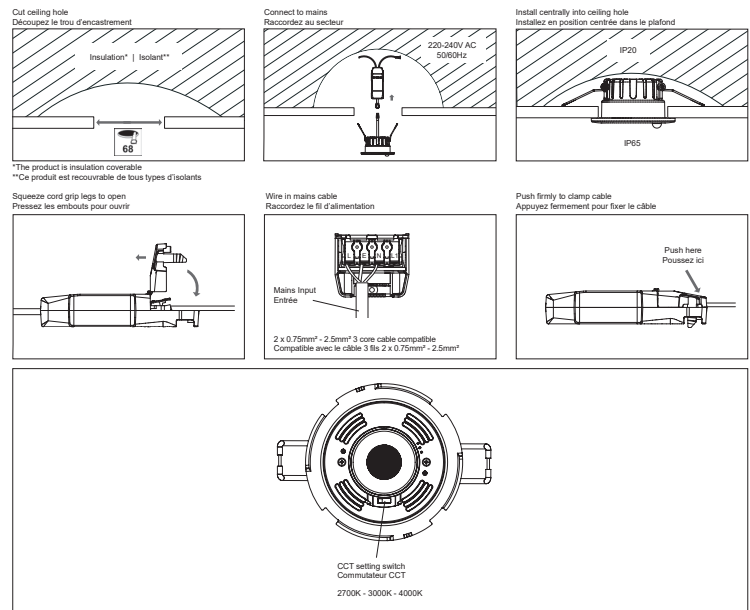

DO54930

KORY R 6W 775Lm 60° IP65

OPTIQUE

Emission lumineuse	
Distribution lumineuse	
Angle de rayonnement	60 °
Température de couleur	Température de couleur à sélectionner 2700-3000-4000K
Température de couleur réglable	
	775 lm
	565 lm 665 lm
Efficacité lumineuse luminaire	110,83 lm/W
UGR (Unified Glare Ratio)	UGR inférieur à 27
SDCM (McAdam-Ellipse)	SDCM5

INSTALLATION

Lieu de montage	Usage en intérieur uniquement
Bornier automatique	Double
Diamètre d'encastrement	68 mm
Recouvrable par un isolant	Le produit peut être recouvert après montage par un isolant déroulé., Le produit peut être recouvert après montage par un isolant soufflé.