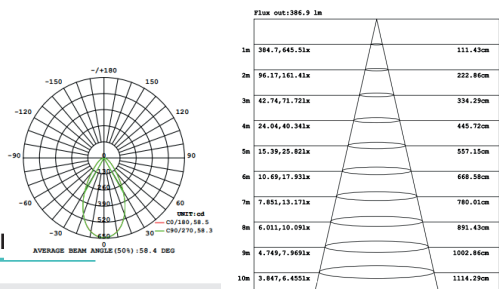

BORA RDX EVO

DO55205

BORA RDX EVO 7W 800Lm 60° IP65 DIM

OPTIQUE

Emission lumineuse	
Distribution lumineuse	
Diffuseur	Plastique structuré
Angle de rayonnement	60°
Température de couleur	Température de couleur à sélectionner 2700-3000-4000-6000K
Température de couleur réglable	
	800 lm
	660 lm 720 lm 690 lm
Efficacité lumineuse lumineaire	102,86 lm/W
UGR (Unified Glare Ratio)	UGR inférieur à 29

ÉLECTRIQUE

Puissance source(s)	5,2 W W
Puissance lumineaire	7 W W
Convertisseur inclus	Convertisseur classe II inclus
Courant/tension d'alimentation	230V AC - 50Hz
Courant/tension de sortie du convertisseur inclus	190mA DC
AC/DC	AC 230V - DC 190mA 27V
Fréquence du réseau	Non
Dimmable	Oui
Type de variation	Compatible avec variateur fin de phase