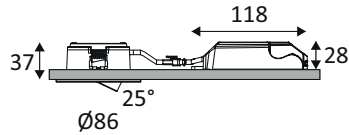

DO55205

BORA RDX EVO 7W 800Lm 60° IP65 DIM

Spot encastré rond orientable 4 en 1.
 2700K, 3000K, 4000K ou 6000K au choix via un interrupteur sur le convertisseur.
 Fixation par ressorts.
 Peut être recouvert par un isolant déroulé ou soufflé, convertisseur compris.
 Double bornier automatique.
 Convertisseur dimmable déporté fourni.
 Compatible avec variateur fin de phase.
 Convertisseur ou source de remplacement disponibles séparément.

WEB

GÉNÉRAL

Classe ETIM	EC001744
Garantie	5 ans
Durée de vie	L70B50 - 50.000h
Matière corps	Aluminium + Composite
Couleur	Noir mat
Diamètre	86 mm
Hauteur	40 mm
Poids net	0,215 kg

PHYSIQUE

Technologie	LED intégrée
Source(s) incluse(s)	Oui
Angle d'inclinaison	25°
IP (indice de protection)	IP65
IK (résistance mécanique)	IK07
Anti-vandalisme	Non
Test au fil incandescent	850°
Détecteur de mouvement	Non
Détecteur crépusculaire	Non
Eclairage de secours	Non