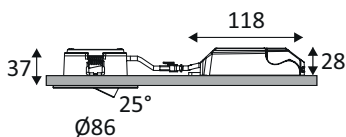

DO55221

BORA RDX EVO 7W 800Lm 60° IP65 DIM

Spot encastré rond orientable 4 en 1.
 2700K, 3000K, 4000K ou 6000K au choix via un interrupteur sur le convertisseur.
 Fixation par ressorts.
 Peut être recouvert par un isolant déroulé ou soufflé, convertisseur compris.
 Double bornier automatique.
 Convertisseur dimmable déporté fourni.
 Compatible avec variateur fin de phase.
 Convertisseur ou source de remplacement disponibles séparément.

WEB

GÉNÉRAL

Classe ETIM	EC001744
Garantie	5 ans
Durée de vie	L70B50 - 50.000h
Matière corps	Aluminium + Composite
Couleur	Nickel satiné
Diamètre	86 mm
Hauteur	40 mm
Poids net	0,215 kg

PHYSIQUE

Technologie	LED intégrée
Source(s) incluse(s)	Oui
Angle d'inclinaison	25°
IP (indice de protection)	IP65
IK (résistance mécanique)	IK07
Anti-vandalisme	Non
Test au fil incandescent	850°
Détecteur de mouvement	Non
Détecteur crépusculaire	Non
Eclairage de secours	Non