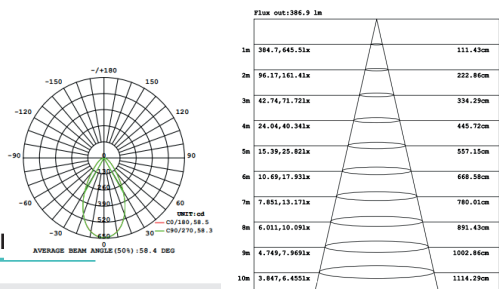

BORA RDX EVO

DO55221

BORA RDX EVO 7W 800Lm 60° IP65 DIM

OPTIQUE

Emission lumineuse	
Distribution lumineuse	
Diffuseur	Plastique structuré
Angle de rayonnement	60°
Température de couleur	Température de couleur à sélectionner 2700-3000-4000-6000K
Température de couleur réglable	
	800 lm
	660 lm 720 lm 690 lm
Efficacité lumineuse luminaire	102,86 lm/W
UGR (Unified Glare Ratio)	UGR inférieur à 29

ÉLECTRIQUE

Puissance source(s)	5,2 W W
Puissance lumineuse	7 W W
Convertisseur inclus	Convertisseur classe II inclus
Courant/tension d'alimentation	230V AC - 50Hz
Courant/tension de sortie du convertisseur inclus	190mA DC
AC/DC	AC 230V - DC 190mA 27V
Fréquence du réseau	Non
Dimmable	Oui
Type de variation	Compatible avec variateur fin de phase