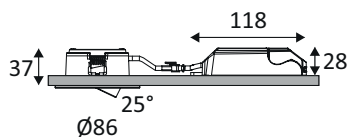

BORA RDX EVO

DO55230

BORA RDX EVO 7W 800Lm 60° IP65 DIM

Spot encastré rond orientable 4 en 1.
2700K, 3000K, 4000K ou 6000K au choix via un interrupteur sur le convertisseur.
Fixation par ressorts.
Peut être recouvert par un isolant déroulé ou soufflé, convertisseur compris.
Double bornier automatique.
Convertisseur dimmable déporté fourni.
Compatible avec variateur fin de phase.
Convertisseur ou source de remplacement disponibles séparément.

WEB

GÉNÉRAL

Classe ETIM	EC001744
Garantie	5 ans
Durée de vie	L70B50 - 50.000h
Matière corps	Aluminium + Composite
Couleur	Blanc mat
Diamètre	86 mm
Hauteur	40 mm
Poids net	0,215 kg

PHYSIQUE

Technologie	LED intégrée
Source(s) incluse(s)	Oui
Angle d'inclinaison	25°
IP (indice de protection)	IP65
IK (résistance mécanique)	IK07
Anti-vandalisme	Non
Test au fil incandescent	850°
Détecteur de mouvement	Non
Détecteur crépusculaire	Non
Eclairage de secours	Non