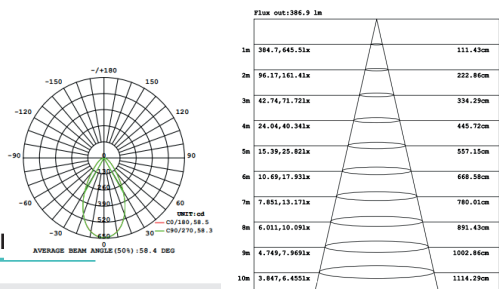

BORA RDX EVO

DO55230

BORA RDX EVO 7W 800Lm 60° IP65 DIM

OPTIQUE

Emission lumineuse	
Distribution lumineuse	
Diffuseur	Plastique structuré
Angle de rayonnement	60°
Température de couleur	Température de couleur à sélectionner 2700-3000-4000-6000K
Température de couleur réglable	
	800 lm
	660 lm 720 lm 690 lm
Efficacité lumineuse lumineaire	102,86 lm/W
UGR (Unified Glare Ratio)	UGR inférieur à 29

ÉLECTRIQUE

Puissance source(s)	5,2 W W
Puissance lumineaire	7 W W
Convertisseur inclus	Convertisseur classe II inclus
Courant/tension d'alimentation	230V AC - 50Hz
Courant/tension de sortie du convertisseur inclus	190mA DC
AC/DC	AC 230V - DC 190mA 27V
Fréquence du réseau	Non
Dimmable	Oui
Type de variation	Compatible avec variateur fin de phase