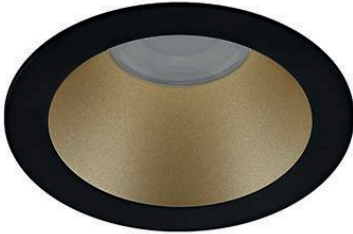

DO55344

BORA RDH EVO 7W 800Lm 60° IP65 DIM

Spot encastré rond fixe 4 en 1.
 2700K, 3000K, 4000K ou 6000K au choix via un interrupteur sur le convertisseur.
 Réflecteur basse luminance.
 Fixation par ressorts.
 Peut être recouvert par un isolant déroulé ou soufflé, convertisseur compris.
 Double bornier automatique.
 Convertisseur dimmable déporté fourni.
 Compatible avec variateur fin de phase.
 Convertisseur ou source de remplacement disponibles séparément.

WEB

GÉNÉRAL

Classe ETIM	EC001744
Garantie	5 ans
Durée de vie	L70B50 - 50.000h
Matière corps	Aluminium + Composite
Couleur	Noir mat - Laiton mat
Diamètre	86 mm
Hauteur	68 mm
Poids net	0,238 kg

PHYSIQUE

Technologie	LED intégrée
Source(s) incluse(s)	Oui
IP (indice de protection)	IP65
IK (résistance mécanique)	IK07
Anti-vandalisme	Non
Test au fil incandescent	850°
Détecteur de mouvement	Non
Détecteur crépusculaire	Non
Eclairage de secours	Non

DO55344

BORA RDH EVO 7W 800Lm 60° IP65 DIM

OPTIQUE

Emission lumineuse	
Distribution lumineuse	
Diffuseur	Plastique structuré
Angle de rayonnement	60 °
Température de couleur	Température de couleur à sélectionner 2700-3000-4000-6000K
Température de couleur réglable	
	800 lm
	555 lm 615 lm 600 lm
Efficacité lumineuse lumineaire	87,86 lm/W
UGR (Unified Glare Ratio)	UGR inférieur à 19