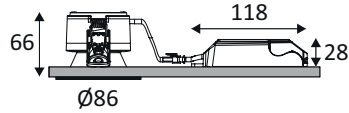

DO55344

BORA RDH EVO 7W 800Lm 60° IP65 DIM

Spot encastré rond fixe 4 en 1.
 2700K, 3000K, 4000K ou 6000K au choix via un interrupteur sur le convertisseur.
 Réflecteur basse luminance.
 Fixation par ressorts.
 Peut être recouvert par un isolant déroulé ou soufflé, convertisseur compris.
 Double bornier automatique.
 Convertisseur dimmable déporté fourni.
 Compatible avec variateur fin de phase.
 Convertisseur ou source de remplacement disponibles séparément.

WEB

GÉNÉRAL

Classe ETIM	EC001744
Garantie	5 ans
Durée de vie	L70B50 - 50.000h
Matière corps	Aluminium + Composite
Couleur	Noir mat - Laiton mat
Diamètre	86 mm
Hauteur	68 mm
Poids net	0,238 kg

PHYSIQUE

Technologie	LED intégrée
Source(s) incluse(s)	Oui
IP (indice de protection)	IP65
IK (résistance mécanique)	IK07
Anti-vandalisme	Non
Test au fil incandescent	850°
Détecteur de mouvement	Non
Détecteur crépusculaire	Non
Eclairage de secours	Non