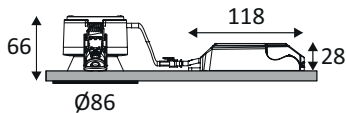

DO55348

BORA RDH EVO 7W 800Lm 60° IP65 DIM

Spot encastré rond fixe 4 en 1.
 2700K, 3000K, 4000K ou 6000K au choix via un interrupteur sur le convertisseur.
 Réflecteur basse luminance.
 Fixation par ressorts.
 Peut être recouvert par un isolant déroulé ou soufflé, convertisseur compris.
 Double bornier automatique.
 Convertisseur dimmable déporté fourni.
 Compatible avec variateur fin de phase.
 Convertisseur ou source de remplacement disponibles séparément.

WEB

GÉNÉRAL

Classe ETIM	EC001744
Garantie	5 ans
Durée de vie	L70B50 - 50.000h
Matière corps	Aluminium + Composite
Couleur	Blanc mat - Laiton mat
Diamètre	86 mm
Hauteur	68 mm
Poids net	0,238 kg

PHYSIQUE

Technologie	LED intégrée
Source(s) incluse(s)	Oui
IP (indice de protection)	IP65
IK (résistance mécanique)	IK07
Anti-vandalisme	Non
Test au fil incandescent	850°
Détecteur de mouvement	Non
Détecteur crépusculaire	Non
Eclairage de secours	Non