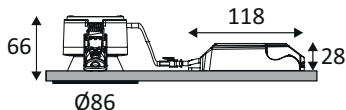

DO55353

BORA RDH EVO 7W 800Lm 60° IP65 DIM

Spot encastré rond fixe 4 en 1.
 2700K, 3000K, 4000K ou 6000K au choix via un interrupteur sur le convertisseur.
 Réflecteur basse luminance.
 Fixation par ressorts.
 Peut être recouvert par un isolant déroulé ou soufflé, convertisseur compris.
 Double bornier automatique.
 Convertisseur dimmable déporté fourni.
 Compatible avec variateur fin de phase.
 Convertisseur ou source de remplacement disponibles séparément.

WEB

**GÉNÉRAL**

Classe ETIM	EC001744
Garantie	5 ans
Durée de vie	L70B50 - 50.000h
Matière corps	Aluminium + Composite
Couleur	Blanc mat - Argent
Diamètre	86 mm
Hauteur	68 mm
Poids net	0,238 kg

PHYSIQUE

Technologie	LED intégrée
Source(s) incluse(s)	Oui
IP (indice de protection)	IP65
IK (résistance mécanique)	IK07
Anti-vandalisme	Non
Test au fil incandescent	850°
Détecteur de mouvement	Non
Détecteur crépusculaire	Non
Eclairage de secours	Non