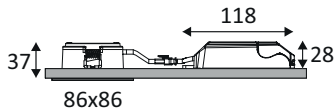

## BORA SD EVO 7W 800Lm 60° IP65 DIM

Spot encastré carré fixe 4 en 1.  
 2700K, 3000K, 4000K ou 6000K au choix via un interrupteur sur le convertisseur.  
 Fixation par ressorts.  
 Peut être recouvert par un isolant déroulé ou soufflé, convertisseur compris.  
 Double bornier automatique.  
 Convertisseur dimmable déporté fourni.  
 Compatible avec variateur fin de phase.  
 Convertisseur ou source de remplacement disponibles séparément.

WEB

GÉNÉRAL

Classe ETIM	EC001744
Garantie	5 ans
Durée de vie	L70B50 - 50.000h
Matière corps	Aluminium + Composite
Couleur	Nickel satiné
Longueur	86 mm
Largeur	86 mm
Hauteur	40 mm
Poids net	0,215 kg

PHYSIQUE