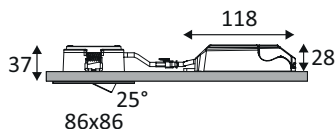

BORA SDX EVO

DO55530

BORA SDX EVO 7W 800Lm 60° IP65 DIM

Spot encastré carré orientable 4 en 1.
 2700K, 3000K, 4000K ou 6000K au choix via un interrupteur sur le convertisseur.
 Fixation par ressorts.
 Peut être recouvert par un isolant déroulé ou soufflé, convertisseur compris.
 Double bornier automatique.
 Convertisseur dimmable déporté fourni.
 Compatible avec variateur fin de phase.
 Convertisseur ou source de remplacement disponibles séparément.

WEB

GÉNÉRAL

Classe ETIM	EC001744
Garantie	5 ans
Durée de vie	L70B50 - 50.000h
Matière corps	Aluminium + Composite
Couleur	Blanc mat
Longueur	86 mm
Largeur	86 mm
Hauteur	40 mm
Poids net	0,215 kg

PHYSIQUE

Technologie	LED intégrée
Source(s) incluse(s)	Oui
Angle d'inclinaison	25°
IP (indice de protection)	IP65
IK (résistance mécanique)	IK07
Anti-vandalisme	Non
Test au fil incandescent	850°
Détecteur de mouvement	Non
Détecteur crépusculaire	Non
Eclairage de secours	Non